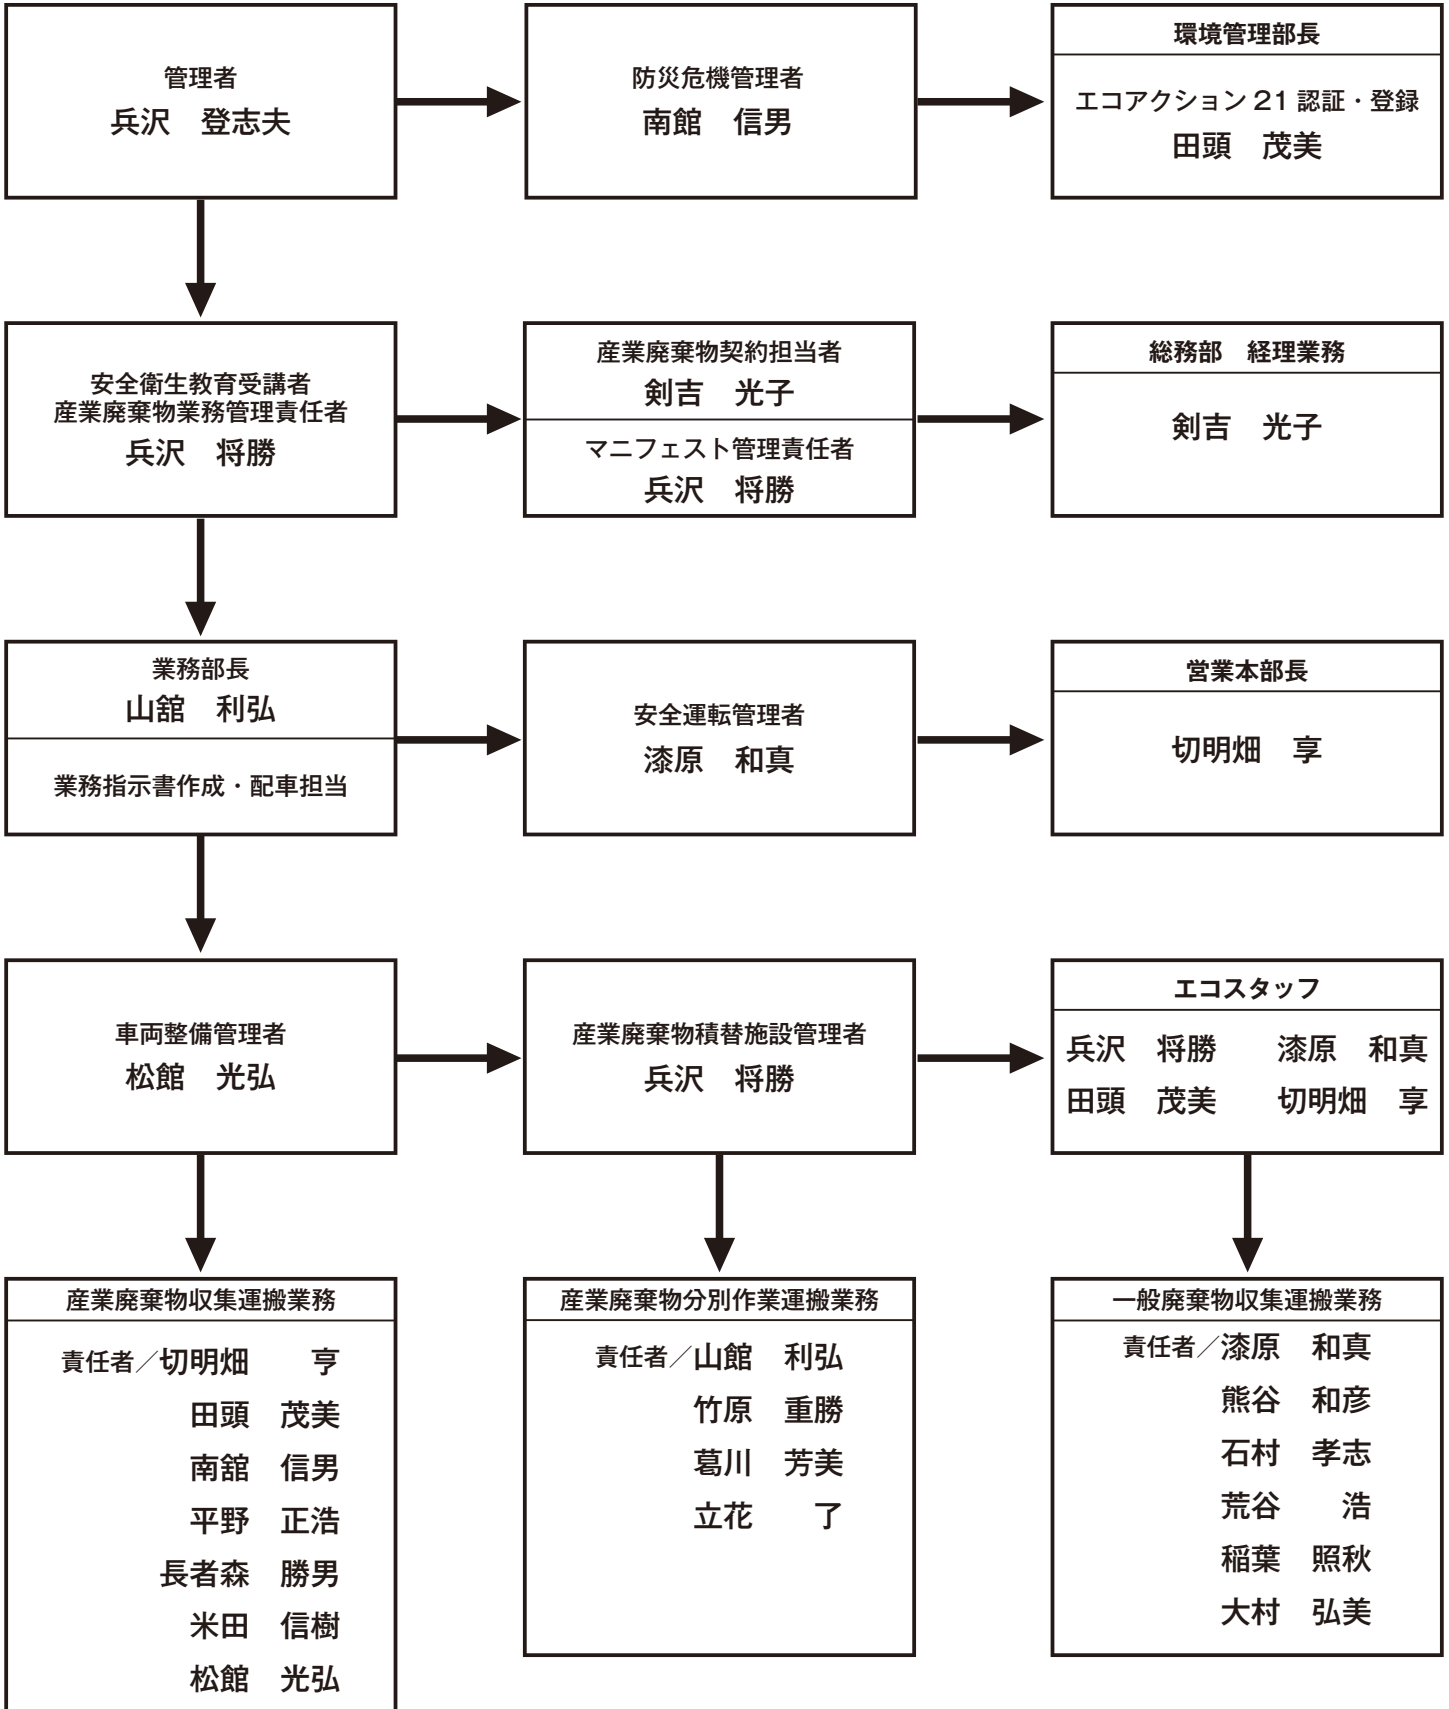

社内組織表

管理者
兵沢 登志夫

防災危機管理者
南館 信男

環境管理部長
エコアクション21 認証・登録
田頭 茂美

安全衛生教育受講者
産業廃棄物業務管理責任者
兵沢 将勝

産業廃棄物契約担当者
剣吉 光子
マニフェスト管理責任者
兵沢 将勝

総務部 経理業務
剣吉 光子

業務部長
山館 利弘

業務指示書作成・配車担当

安全運転管理者
漆原 和真

営業本部長
切明畑 享

車両整備管理者
松館 光弘

産業廃棄物積替施設管理者
兵沢 将勝

エコスタッフ
兵沢 将勝 漆原 和真
田頭 茂美 切明畑 享

産業廃棄物収集運搬業務

責任者/切明畑 亨
田頭 茂美
南館 信男
平野 正浩
長者森 勝男
米田 信樹
松館 光弘

産業廃棄物分別作業運搬業務

責任者/山館 利弘
竹原 重勝
葛川 芳美
立花 了

一般廃棄物収集運搬業務

責任者/漆原 和真
熊谷 和彦
石村 孝志
荒谷 浩
稲葉 照秋
大村 弘美